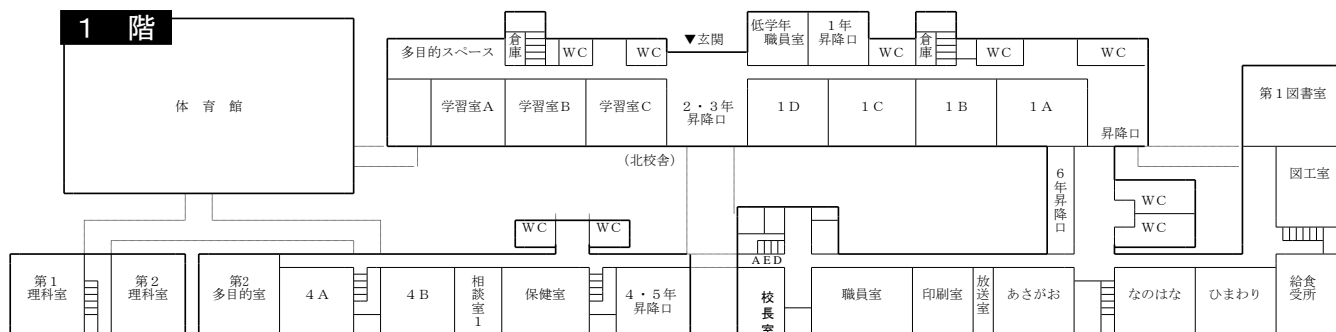

教室配置図

3 階

(南校舎)

教室配置図

(北校舎)

2 階

(南校舎)

1 階

(北校舎)

(校庭)

(南校舎)

なお、(木)の1校時は8時30分から、2校時は9時30分から、3校時は10時30分から始まります。また、(金)の1校時は8時15分から、2校時は9時10分から、3校時は10時5分からとなりますので、ご注意ください。

部活動紹介！

陸上部

4月12日(水)から5月17日(水)まで放課後に、5・6年生(希望者)で活動を行いました。児童は自分の記録に向かって、一生懸命陸上競技に取り組みました。選手に選ばれた児童は学校の代表として、5月18日(木)に行われた旭市小学校体育大会に参加し、大活躍でした。