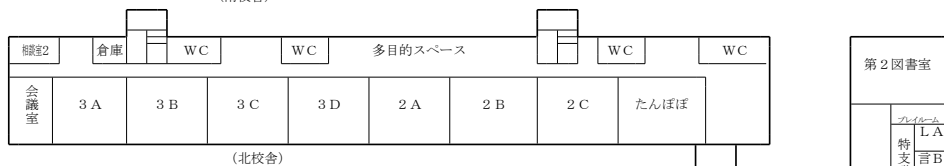

中央小だより

令和5年5月No.3

旭市立中央小学校

児童数 635名

学校公開日、子どもたちの頑張る姿を…

6月1日(木)、2日(金)の学校公開日の授業についてお知らせします。下図の日程で実施しますので、多くのご家庭からのご参加をお待ちしています。

令和5年度6月学校公開一覧 ()内は雨天時							
		6月1日(木)			6月2日(金)		
		1校時	2校時	3校時	1校時	2校時	3校時
1年	A組	国語	算数	道徳	国語	算数	体育
		教室	教室	教室	教室	教室	体育館
	B組	国語	算数	体育(図画工作)	国語	算数	道徳
		教室	教室	グラウンド(教室)	教室	教室	教室
C組	国語	算数	図画工作	国語	算数	道徳	
	教室	教室	教室	教室	教室	教室	
D組	国語	算数	道徳	国語	算数	図画工作	
	教室	教室	教室	教室	教室	教室	
2年	A組	算数	国語	学活	国語	体育	図画工作
		教室	教室	教室	教室	体育館	教室
	B組	国語	道徳	図画工作	国語	算数	図画工作
教室		教室	教室	教室	教室	教室	
C組	算数	生活	体育	国語	道徳	国語	
	教室	教室	体育館	教室	教室	教室	
3年	A組	算数	体育(保健体育)	国語	算数	音楽	図画工作
		教室	グラウンド(教室)	教室	教室	第1音楽室	教室
	B組	算数	体育(保健体育)	国語	国語	算数	音楽
		教室	グラウンド(教室)	教室	教室	教室	第1音楽室
C組	算数	体育(保健体育)	図画工作	国語	算数	理科	
	教室	グラウンド(教室)	教室	教室	教室	教室	
D組	算数	体育(保健体育)	国語	国語	算数	体育(道徳)	
	教室	グラウンド(教室)	教室	教室	教室	グラウンド(教室)	
4年	A組	算数	道徳	理科	音楽	図画工作	算数
		教室	教室	教室	第1音楽室	教室	教室
	B組	国語	道徳	算数	体育(保健体育)	算数	理科
教室		教室	教室	グラウンド(教室)	教室	教室	
C組	算数	道徳	国語	算数	体育(保健体育)	図画工作	
	教室	教室	教室	教室	グラウンド(教室)	教室	
5年	A組	外国語	国語	総合	図画工作	図画工作	外国語
		外国語学習室	教室	教室	教室	教室	外国語学習室
	B組	算数	外国語	道徳	外国語	算数	図画工作
教室		外国語学習室	教室	外国語学習室	教室	教室	
C組	国語	算数	外国語	算数	外国語	国語	
	教室	教室	外国語学習室	教室	外国語学習室	教室	
6年	A組	体育(保健)	算数	社会	国語	道徳	算数
		グラウンド(教室)	教室	教室	教室	教室	教室
	B組	体育(保健)	国語	音楽	国語	算数	社会
グラウンド(教室)		教室	第1音楽室	教室	教室	教室	
C組	体育	国語	算数	算数	書写	家庭科	
	体育館	教室	教室	教室	教室	教室	
あさがお	算数	算数	国語	国語	算数	算数	
あさがお	あさがお教室	あさがお教室	あさがお教室	あさがお教室	あさがお教室	あさがお教室	
ひまわり	算数	外国語	国語	国語	算数	外国語	
	ひまわり学級	ひまわり学級	ひまわり学級	ひまわり学級	ひまわり学級	ひまわり学級	
なのはな	生活単元学習	算数	なのはな学級	なのはな学級	算数	国語	
	なのはな学級	なのはな学級	なのはな学級	なのはな学級	なのはな学級	なのはな学級	
たんぼぼ	生活単元学習	国語	国語	生活単元学習	算数	算数	
	たんぼぼ学級	たんぼぼ学級	たんぼぼ学級	たんぼぼ学級	たんぼぼ学級	たんぼぼ学級	
つくし	算数	国語	国語	自立活動	算数	国語	
	つくし学級	つくし学級	つくし学級	つくし学級	つくし学級	つくし学級	
こすもす	国語	算数	国語	自立活動	算数	算数	
	こすもす学級	こすもす学級	こすもす学級	こすもす学級	こすもす学級	こすもす学級	
ことばA	開級	開級	開級	開級	開級	開級	
	ことばの教室	ことばの教室	ことばの教室	ことばの教室	ことばの教室	ことばの教室	
ことばB	開級	開級	開級	開級	開級	開級	
	ことばの教室	ことばの教室	ことばの教室	ことばの教室	ことばの教室	ことばの教室	
にこにこ	開級	開級	開級	開級	開級	開級	
	にこにこ教室	にこにこ教室	にこにこ教室	にこにこ教室	にこにこ教室	にこにこ教室	

教室配置図

3 階

(南校舎)

教室配置図

(北校舎)

2 階

(南校舎)

1 階