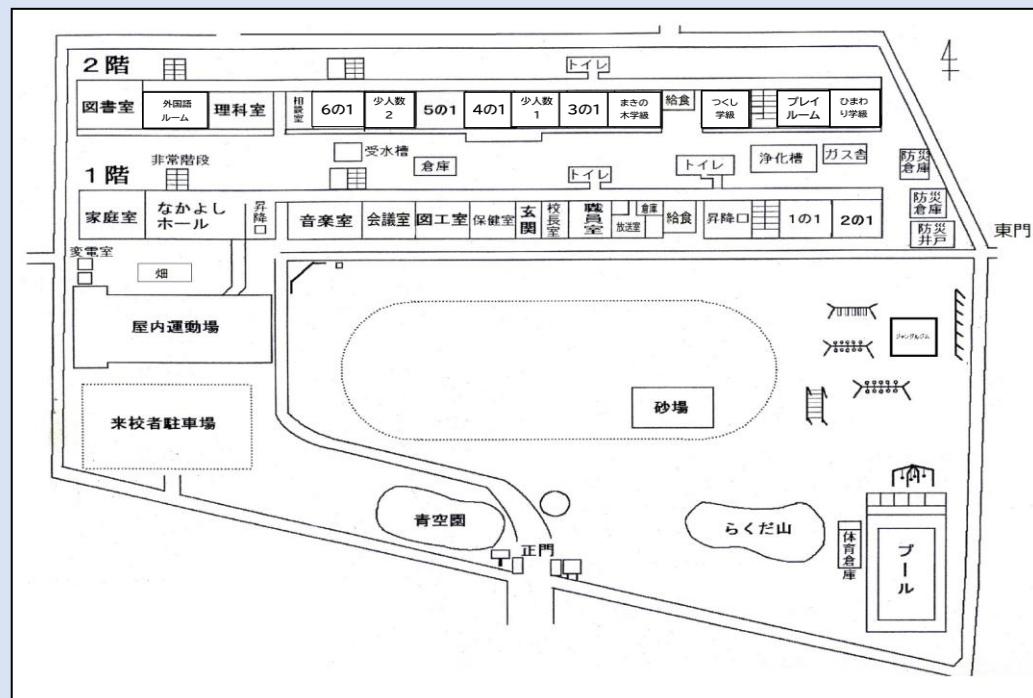

校舎案内図

★本校は、災害時の指定緊急避難場所です。

〈地震・火災〉

正門・東門（海拔6.5m）

★一次避難場所はグラウンド

〈津波対策〉

海岸線から約4km

新川の氾濫が予想される。

体育館2Fギャラリー→海拔11.4m

校舎2F教室→海拔10.8m

★一次避難場所は校舎2F

令和8年度